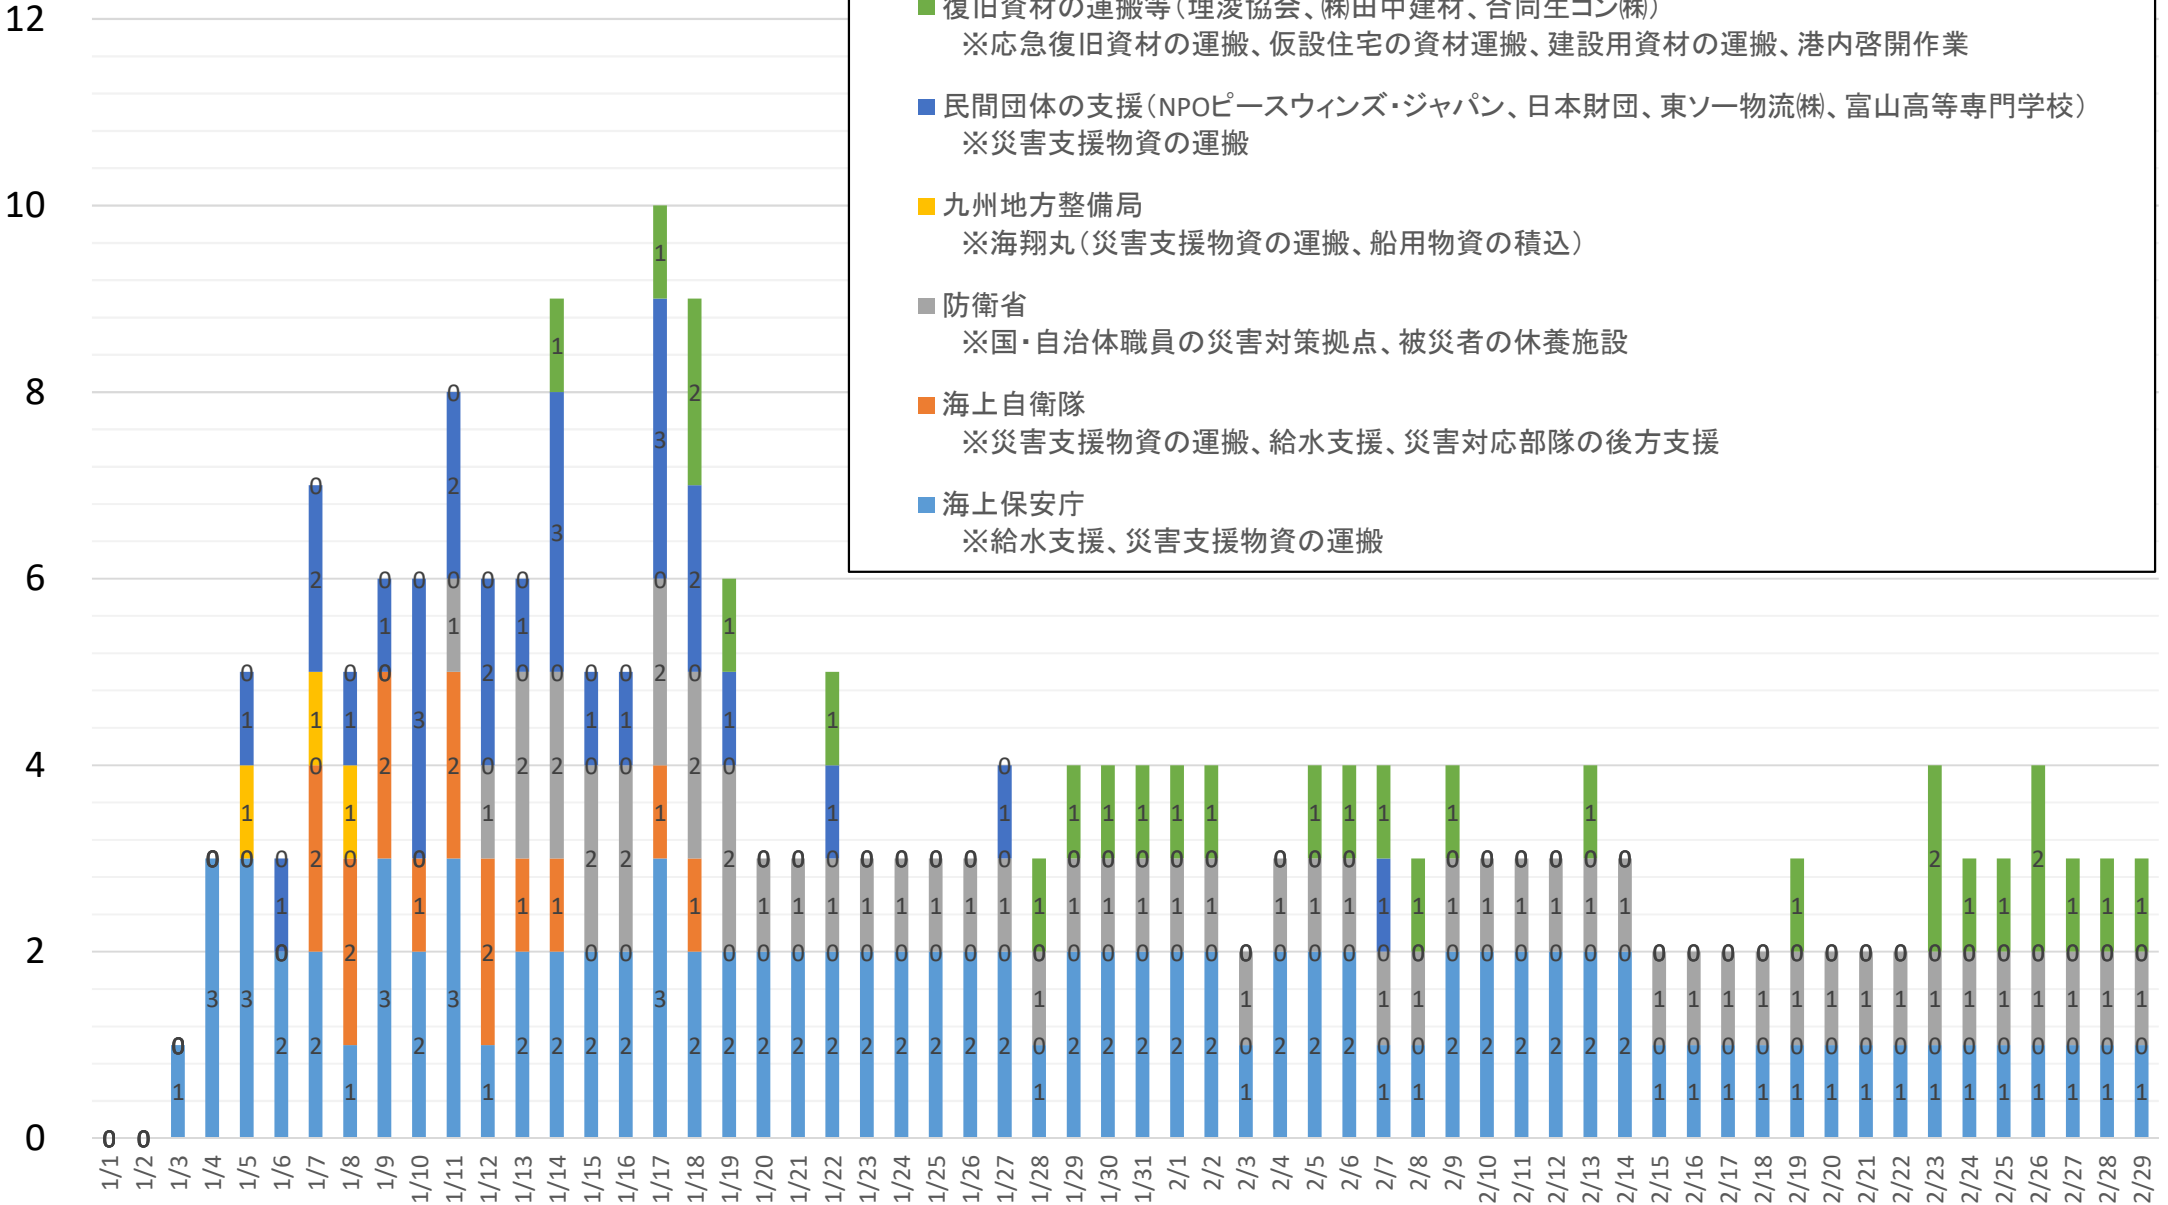

港湾法第55条の3の3に基づき国が港湾施設の一部を管理する港湾への入港実績

七尾港、輪島港、飯田港における入港実績

※国土交通省港湾局HPに掲載されている入港実績データをグラフ化

(隻)

- 復旧資材の運搬等 (埋浚協会、㈱田中建材、合同生コン(株))
※応急復旧資材の運搬、仮設住宅の資材運搬、建設用資材の運搬、港内啓開作業
- 民間団体の支援 (NPOピースウィンズ・ジャパン、日本財団、東ソー物流(株)、富山高等専門学校)
※災害支援物資の運搬
- 九州地方整備局
※海翔丸(災害支援物資の運搬、船用物資の積込)
- 防衛省
※国・自治体職員の災害対策拠点、被災者の休養施設
- 海上自衛隊
※災害支援物資の運搬、給水支援、災害対応部隊の後方支援
- 海上保安庁
※給水支援、災害支援物資の運搬